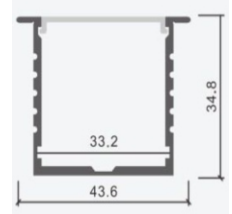

Alto: 9.8 mm

LED: 21.5 mm

Material: Aluminio

Accesorios:

LL-618

Perfil para LED

Ancho: 21.7 mm

Alto: 5.7 mm

🌐 ledluminance.com

LL-712

Perfil para LED

Ancho: 36.01/23.57 mm

Alto: 35 mm

LED: 19.57/18.6 mm

Material: Aluminio

Accesorios:

LL-808

Perfil para LED

Ancho: 43.6 mm

Alto: 34.8 mm

LED: 33.2 mm

Material: Aluminio

Accesorios:

☎ 947 383 989
924 517 232

✉ ventas@ledluminance.com

🌐 ledluminance.com

LL-809

Perfil para LED

Ancho: 35 mm

Alto: 34.8 mm

LED: 33.2 mm

Material: Aluminio