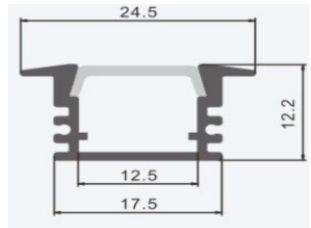

LED: 12 mm

Material: Aluminio

Accesorios:

LL-509

Perfil para LED

Ancho: 17.4 mm

Alto: 7 mm

LED: 12.4 mm

Alto: 14.5 mm

LED: 12.9 mm

Material: Aluminio

Accesorios:

LL-601

Perfil para LED

Ancho: 15.8 mm

Alto: 15.8 mm

Ancho: 24.5/17.5 mm

Alto: 12.2 mm

LED: 12.5 mm

Material: Aluminio

Accesorios:

LL-613B

Perfil para LED

Ancho: 24 mm

Alto: 14.2 mm

LED: 12 mm

Material: Aluminio

Accesorios:

LL-613

Perfil para LED

Ancho: 20/12.3 mm

Alto: 12.8 mm