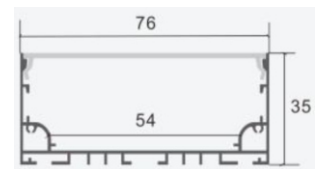

LL-7635M

Perfil para LED

Ancho: 76 mm

Alto: 35 mm

LED: 54 mm

Material: Aluminio

Accesorios: