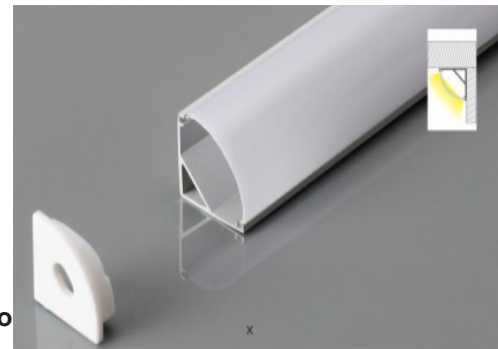

LL-601

Perfil para LED

Ancho: 15.8 mm

Alto: 15.8 mm

LED: 10.5 mm

Material: Aluminio

Accesorios:

☎ 947 383 989
924 517 232

✉ ventas@ledluminance.com

🌐 ledluminance.com