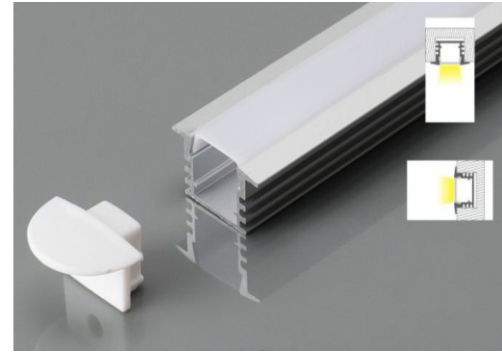

Alto: 14.5 mm

LED: 12.9 mm

Material: Aluminio

Accesorios:

LL-601

Perfil para LED

Ancho: 15.8 mm

Alto: 15.8 mm

Ancho: 24.5/17.5 mm

Alto: 12.2 mm

LED: 12.5 mm

Material: Aluminio

Accesorios:

LL-613B

Perfil para LED

Ancho: 24 mm