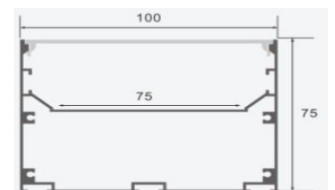

LL-10075

Perfil para LED

Ancho: 100mm

Alto: 75mm

LED: 75mm

Material: Aluminio

Accesorios: