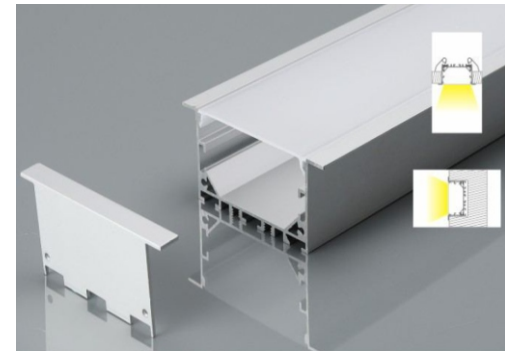

LL-6035A

Perfil para LED

Ancho: 75 mm

Alto: 35 mm

LED: 60 mm

Material: Aluminio

Accesorios:

☎ 947 383 989
924 517 232

✉ ventas@ledluminance.com

🌐 ledluminance.com