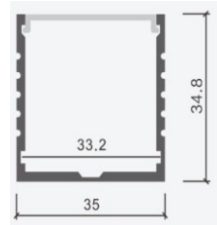

LL-809

Perfil para LED

Ancho: 35 mm

Alto: 34.8 mm

LED: 33.2 mm

Material: Aluminio

Accesorios:

LL-301

Perfil para LED

Ancho: 80 mm

Alto: 75 mm

LED: 70 mm

Material: Aluminio

Accesorios:

☎ 947 383 989
924 517 232

✉ ventas@ledluminance.com

🌐 ledluminance.com