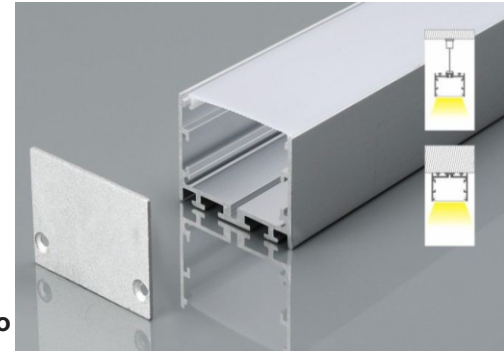

LL-706B

Perfil para LED

Ancho: 50 mm

Alto: 35 mm

LED: 38 mm

Material: Aluminio

Accesorios:

LL-711