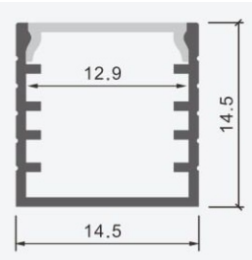

LED: 12 mm

Material: Aluminio

Accesorios:

LL-509

Perfil para LED

Ancho: 17.4 mm

Alto: 7 mm

LED: 12.4 mm

Alto: 14.5 mm

LED: 12.9 mm

Material: Aluminio

Accesorios:

LL-601

Perfil para LED

Ancho: 15.8 mm

Alto: 15.8 mm

Ancho: 24.5/17.5 mm

Alto: 12.2 mm

LED: 12.5 mm

Material: Aluminio

Accesorios:

LL-613B

Perfil para LED

Ancho: 24 mm

Alto: 9.8 mm

LED: 21.5 mm

Material: Aluminio

Accesorios:

LL-618

Perfil para LED

Ancho: 21.7 mm

Alto: 5.7 mm