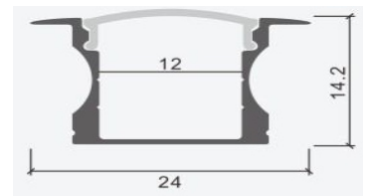

Alto: 14.5 mm

LED: 12.9 mm

Material: Aluminio

Accesorios:

LL-601

Perfil para LED

Ancho: 15.8 mm

Alto: 15.8 mm

Ancho: 24.5/17.5 mm

Alto: 12.2 mm

LED: 12.5 mm

Material: Aluminio

Accesorios:

LL-613B

Perfil para LED

Ancho: 24 mm

Alto: 14.2 mm

LED: 12 mm

Material: Aluminio

Accesorios:

LL-613

Perfil para LED

Ancho: 20/12.3 mm

Alto: 12.8 mm