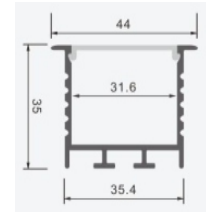

Alto: 9.8 mm

LED: 21.5 mm

Material: Aluminio

Accesorios:

LL-618

Perfil para LED

Ancho: 21.7 mm

Alto: 5.7 mm

Ancho: 64.18/49.18 mm

Alto: 50 mm

LED: 46.38 mm

Material: Aluminio

Accesorios:

☎ 947 383 989
924 517 232

✉ ventas@ledluminance.com

🌐 ledluminance.com

Perfil para LED

Ancho: 44/35.4 mm

Alto: 35 mm

LED: 31.6 mm

Material: Aluminio

Accesorios:

☎ 947 383 989
924 517 232

✉ ventas@ledluminance.com

🌐 ledluminance.com

LL-712

Perfil para LED

Ancho: 36.01/23.57 mm

Alto: 35 mm

LED: 19.57/18.6 mm

Material: Aluminio

Accesorios: