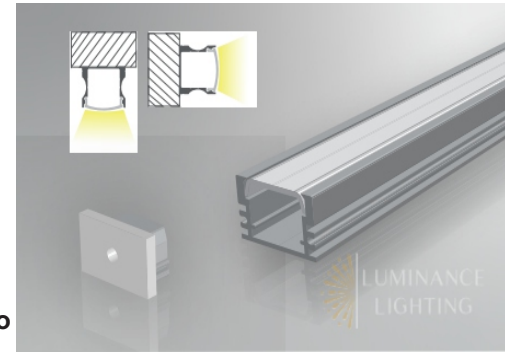

LUMINANCE
LIGHTING

PERFIL
DE ALUMINIO
PARA LED

LL-505

Perfil para LED

Ancho: 16 mm

Alto: 12 mm

LED: 12 mm

Material: Aluminio

Accesorios:

LL-506

Perfil para LED

Ancho: 13 mm

Alto: 8 mm

LED: 12 mm

Material: Aluminio

Accesorios: