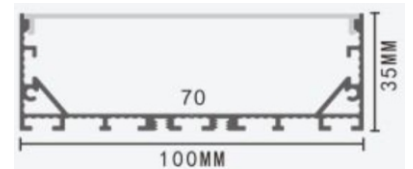

LL-10035M

Perfil para LED

Ancho: 100mm

Alto: 35mm

LED: 70mm

Material: Aluminio

Accesorios:

LL-10075

Perfil para LED

Ancho: 100mm

Alto: 75mm

LED: 75mm

Material: Aluminio

Accesorios:

LL-12035M

Perfil para LED

Ancho: 120mm

Alto: 35mm

LED: 93mm

Material: Aluminio

Accesorios: