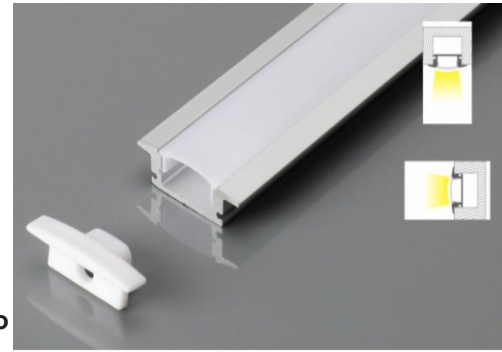

LUMINANCE
LIGHTING

PERFIL
DE ALUMINIO
PARA LED

LL-505

Perfil para LED

Ancho: 16 mm

Alto: 12 mm

LED: 12 mm

Material: Aluminio

Accesorios:

LL-506

Perfil para LED

Ancho: 13 mm

Alto: 8 mm

LED: 12 mm

Material: Aluminio

Accesorios:

☎ 947 383 989
924 517 232

✉ ventas@ledluminance.com

🌐 ledluminance.com

LL-508

Perfil para LED

Ancho: 24.7 mm

Alto: 7 mm

LED: 12.4 mm

Material: Aluminio

Accesorios:

LL-509B

Perfil para LED

Ancho: 17 mm

Alto: 7 mm

LED: 12 mm

Material: Aluminio