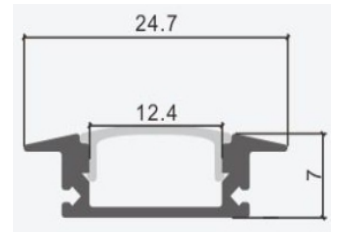

Accesorios:

LL-506

Perfil para LED

Ancho: 13 mm

Alto: 8 mm

LED: 12 mm

Material: Aluminio

Accesorios:

☎ 947 383 989
924 517 232

✉ ventas@ledluminance.com

🌐 ledluminance.com

LL-508

Perfil para LED

Ancho: 24.7 mm

Alto: 7 mm

LED: 12.4 mm

Material: Aluminio

Accesorios:

LL-509B

Perfil para LED

Ancho: 17 mm

Alto: 7 mm

LED: 12 mm

Material: Aluminio