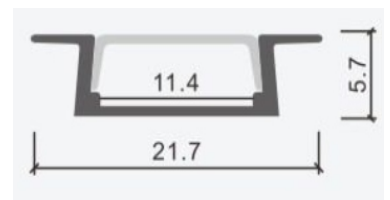

LL-618

Perfil para LED

Ancho: 21.7 mm

Alto: 5.7 mm

LED: 11.4 mm

Material: Aluminio

Accesorios: