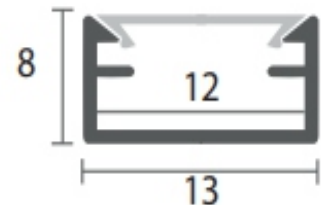

LUMINANCE
LIGHTING

PERFIL
DE ALUMINIO
PARA LED

LL-505

Perfil para LED

Ancho: 16 mm

Alto: 12 mm

LED: 12 mm

Material: Aluminio

Accesorios:

LL-506

Perfil para LED

Ancho: 13 mm

Alto: 8 mm

LED: 12 mm

Material: Aluminio

Accesorios:

☎ 947 383 989
924 517 232

✉ ventas@ledluminance.com

🌐 ledluminance.com

LL-508

Perfil para LED

Ancho: 24.7 mm

Alto: 7 mm

LED: 12.4 mm