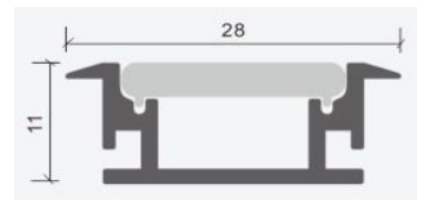

LL-632A

Perfil para LED

Ancho: 28 mm

Alto: 11 mm

LED: 12 mm

Material: Aluminio

Accesorios:

LL-2015

Perfil para LED

Ancho: 20 mm

Alto: 15 mm

LED: 15 mm

Material: Aluminio

Accesorios:

☎ 947 383 989
924 517 232

✉ ventas@ledluminance.com

🌐 ledluminance.com