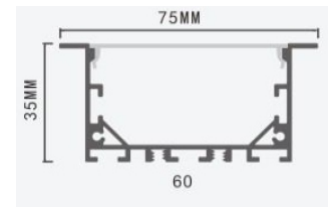

LL-6035A

Perfil para LED

Ancho: 75 mm

Alto: 35 mm

LED: 60 mm

Material: Aluminio

Accesorios: