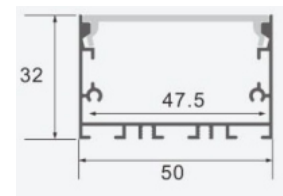

LL-5032

Perfil para LED

Ancho: 50 mm

Alto: 32 mm

LED: 47.5 mm

Material: Aluminio

Accesorios:

LL-5032A

Perfil para LED

Ancho: 64/50 mm

Alto: 32 mm

LED: 47.5 mm

Material: Aluminio

Accesorios:

☎ 947 383 989
924 517 232

✉ ventas@ledluminance.com

🌐 ledluminance.com