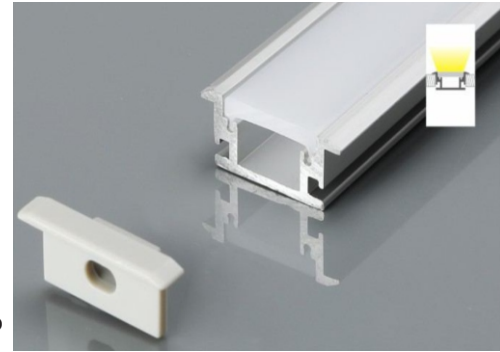

LL-632A

Perfil para LED

Ancho: 28 mm

Alto: 11 mm

LED: 12 mm

Material: Aluminio

Accesorios:

LL-2015

Perfil para LED

Ancho: 20 mm

Alto: 15 mm

LED: 15 mm

Material: Aluminio

Accesorios:

☎ 947 383 989
924 517 232

✉ ventas@ledluminance.com

🌐 ledluminance.com