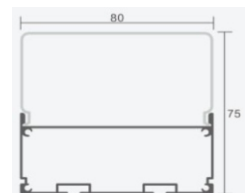

Accesorios:

LL-301

Perfil para LED

Ancho: 80 mm

Alto: 75 mm

LED: 70 mm

Material: Aluminio

Accesorios: