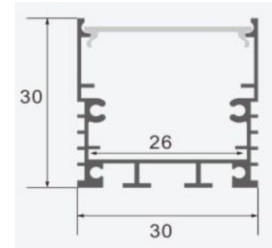

LL-3030

Perfil para LED

Ancho: 30 mm

Alto: 30 mm

LED: 26 mm

Material: Aluminio

Accesorios:

LL-6035A

Perfil para LED

Ancho: 75 mm

Alto: 35 mm

LED: 60 mm

Material: Aluminio

Accesorios:

☎ 947 383 989
924 517 232

✉ ventas@ledluminance.com

🌐 ledluminance.com