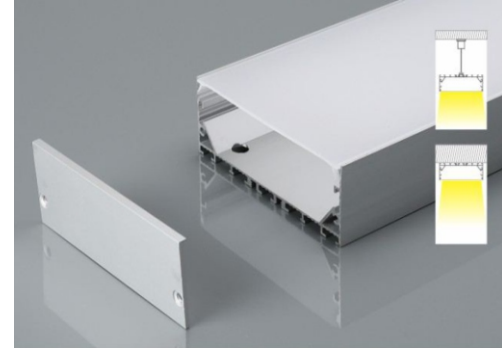

LL-10035M

Perfil para LED

Ancho: 100mm

Alto: 35mm

LED: 70mm

Material: Aluminio

Accesorios:

LL-10075

Perfil para LED

Ancho: 100mm

Alto: 75mm

LED: 75mm

Material: Aluminio

Accesorios:

LL-12035M

Perfil para LED

Ancho: 120mm

Alto: 35mm

LED: 93mm

Material: Aluminio

Accesorios: