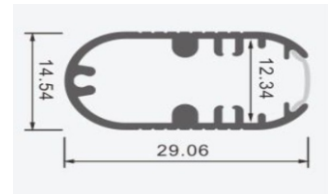

LL-630

Perfil para LED

Ancho: 29.6 mm

Alto: 14.54 mm

LED: 12.34 mm

Material: Aluminio

Accesorios:

LL-632

Perfil para LED

Ancho: 21.3 mm

Alto: 25.8 mm

LED: 12.6 mm

Material: Aluminio

Accesorios:

947 383 989
924 517 232

ventas@ledluminance.com

ledluminance.com