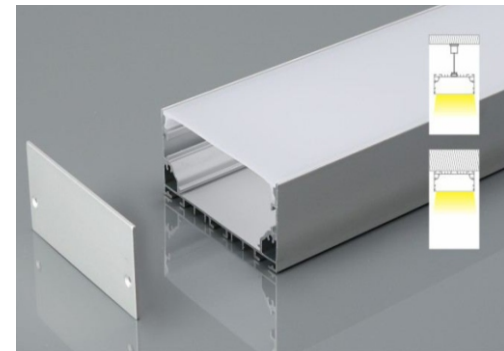

LL-7635M

Perfil para LED

Ancho: 76 mm

Alto: 35 mm

LED: 54 mm

Material: Aluminio

Accesorios:

☎ 947 383 989
924 517 232

✉ ventas@ledluminance.com

🌐 ledluminance.com