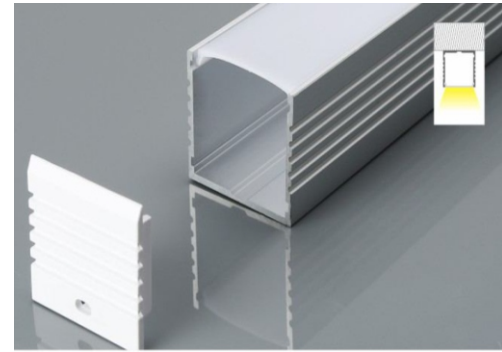

LL-809

Perfil para LED

Ancho: 35 mm

Alto: 34.8 mm

LED: 33.2 mm

Material: Aluminio

Accesorios:

LL-301

Perfil para LED

Ancho: 80 mm

Alto: 75 mm

LED: 70 mm

Material: Aluminio

Accesorios:

☎ 947 383 989
924 517 232

✉ ventas@ledluminance.com

🌐 ledluminance.com