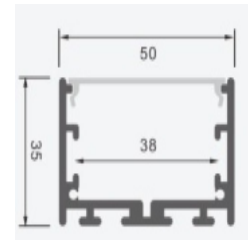

Alto: 14.5 mm

LED: 12.9 mm

Material: Aluminio

Accesorios:

LL-601

Perfil para LED

Ancho: 15.8 mm

Alto: 15.8 mm

Alto: 9.8 mm

LED: 21.5 mm

Material: Aluminio

Accesorios:

LL-618

Perfil para LED

Ancho: 21.7 mm

Alto: 5.7 mm

Ancho: 64.18/49.18 mm

Alto: 50 mm

LED: 46.38 mm

Material: Aluminio

Accesorios:

☎ 947 383 989
924 517 232

✉ ventas@ledluminance.com

🌐 ledluminance.com

LL-706B

Perfil para LED

Ancho: 50 mm

Alto: 35 mm

LED: 38 mm

Material: Aluminio

Accesorios:

LL-711