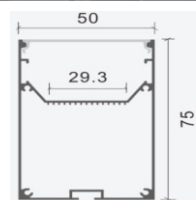

LL-707A

Perfil para LED

Ancho: 50 mm

Alto: 75 mm

LED: 29.3 mm

Material: Aluminio

Accesorios: