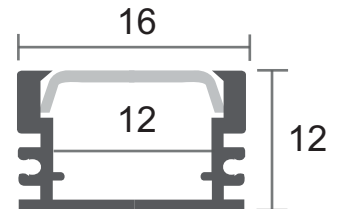

LUMINANCE
LIGHTING

PERFIL
DE ALUMINIO
PARA LED

LL-505

Perfil para LED

Ancho: 16 mm

Alto: 12 mm

LED: 12 mm

Material: Aluminio

Accesorios:

LL-506

Perfil para LED

Ancho: 13 mm

Alto: 8 mm

LED: 12 mm

Material: Aluminio

Accesorios:

Alto: 14.5 mm

LED: 12.9 mm

Material: Aluminio

Accesorios:

LL-601

Perfil para LED

Ancho: 15.8 mm

Alto: 15.8 mm

Alto: 9.8 mm

LED: 21.5 mm

Material: Aluminio

Accesorios:

LL-618

Perfil para LED

Ancho: 21.7 mm

Alto: 5.7 mm