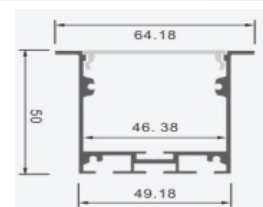

Alto: 14.5 mm

LED: 12.9 mm

Material: Aluminio

Accesorios:

LL-601

Perfil para LED

Ancho: 15.8 mm

Alto: 15.8 mm

Alto: 9.8 mm

LED: 21.5 mm

Material: Aluminio

Accesorios:

LL-618

Perfil para LED

Ancho: 21.7 mm

Alto: 5.7 mm

Perfil para LED

Ancho: 35.6 mm

Alto: 66.8 mm

LED: 32 mm

Material: Aluminio

Accesorios:

LL-706A

Perfil para LED

Ancho: 64.18/49.18 mm

Alto: 50 mm

LED: 46.38 mm

Material: Aluminio

Accesorios:

☎ 947 383 989
924 517 232

✉ ventas@ledluminance.com

🌐 ledluminance.com