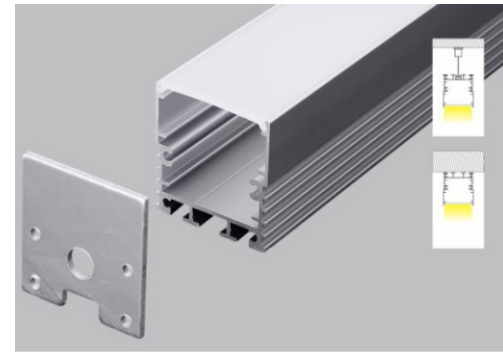

LL-3030

Perfil para LED

Ancho: 30 mm

Alto: 30 mm

LED: 26 mm

Material: Aluminio

Accesorios:

LL-6035A

Perfil para LED

Ancho: 75 mm

Alto: 35 mm

LED: 60 mm

Material: Aluminio

Accesorios:

☎ 947 383 989
924 517 232

✉ ventas@ledluminance.com

🌐 ledluminance.com