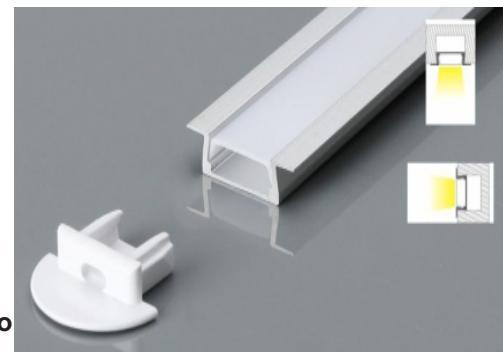

Alto: 9.8 mm

LED: 21.5 mm

Material: Aluminio

Accesorios:

LL-618

Perfil para LED

Ancho: 21.7 mm

Alto: 5.7 mm

LED: 11.4 mm

Material: Aluminio

Accesorios:

LL-630

Perfil para LED

Ancho: 29.6 mm

Alto: 14.54 mm

LED: 12.34 mm