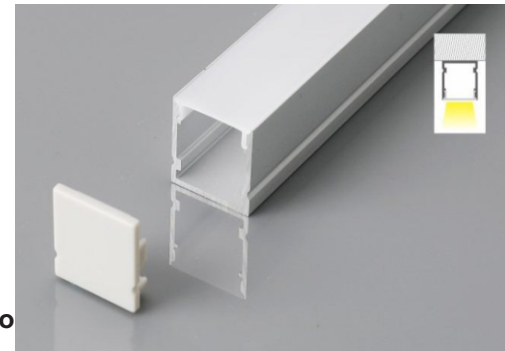

LL-2020

Perfil para LED

Ancho: 20 mm

Alto: 20 mm

LED: 15 mm

Material: Aluminio

Accesorios:

☎ 947 383 989
924 517 232

✉ ventas@ledluminance.com

🌐 ledluminance.com