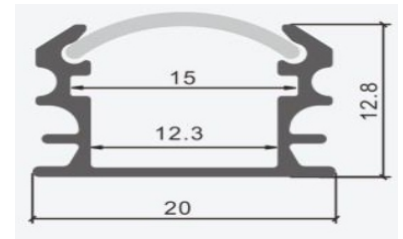

Alto: 14.5 mm

LED: 12.9 mm

Material: Aluminio

Accesorios:

LL-601

Perfil para LED

Ancho: 15.8 mm

Alto: 15.8 mm

Ancho: 24.5/17.5 mm

Alto: 12.2 mm

LED: 12.5 mm

Material: Aluminio

Accesorios:

LL-613B

Perfil para LED

Ancho: 24 mm

Alto: 14.2 mm

LED: 12 mm

Material: Aluminio

Accesorios:

LL-613

Perfil para LED

Ancho: 20/12.3 mm

Alto: 12.8 mm

LED: 15 mm

Material: Aluminio

Accesorios:

LL-616

Perfil para LED

Ancho: 19.3 mm

Alto: 13 mm

LED: 15.5 mm