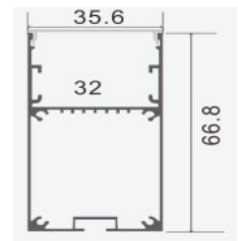

Alto: 14.5 mm

LED: 12.9 mm

Material: Aluminio

Accesorios:

LL-601

Perfil para LED

Ancho: 15.8 mm

Alto: 15.8 mm

Alto: 9.8 mm

LED: 21.5 mm

Material: Aluminio

Accesorios:

LL-618

Perfil para LED

Ancho: 21.7 mm

Alto: 5.7 mm

Perfil para LED

Ancho: 35.6 mm

Alto: 66.8 mm

LED: 32 mm

Material: Aluminio

Accesorios:

LL-706A

Perfil para LED

Ancho: 64.18/49.18 mm

Alto: 50 mm

LED: 46.38 mm

Material: Aluminio

Accesorios:

☎ 947 383 989
924 517 232

✉ ventas@ledluminance.com

🌐 ledluminance.com