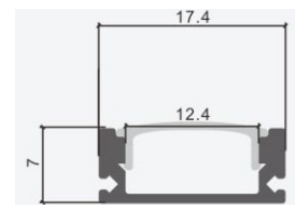

LL-509

Perfil para LED

Ancho: 17.4 mm

Alto: 7 mm

LED: 12.4 mm

Material: Aluminio

Accesorios: