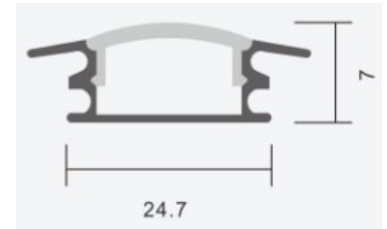

Accesorios:

LL-506

Perfil para LED

Ancho: 13 mm

Alto: 8 mm

LED: 12 mm

Material: Aluminio

Accesorios:

Material: Aluminio

Accesorios:

LL-509B

Perfil para LED

Ancho: 17 mm

Alto: 7 mm

LED: 12 mm

Material: Aluminio

Accesorios:

☎ 947 383 989
924 517 232

✉ ventas@ledluminance.com

🌐 ledluminance.com

LL-508 B

Perfil para LED

Ancho: 24.7 mm

Alto: 7 mm

LED: 12 mm

Material: Aluminio

Accesorios:

LL-509

Perfil para LED

Ancho: 17.4 mm

Alto: 7 mm

LED: 12.4 mm