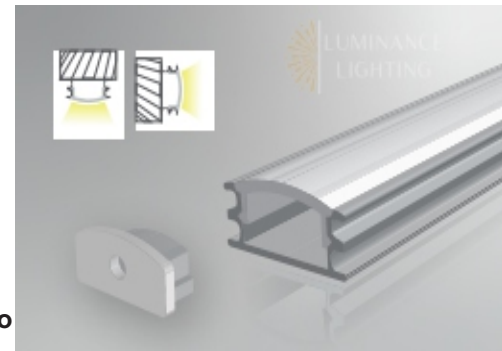

Accesorios:

LL-506

Perfil para LED

Ancho: 13 mm

Alto: 8 mm

LED: 12 mm

Material: Aluminio

Accesorios:

Material: Aluminio

Accesorios:

LL-509B

Perfil para LED

Ancho: 17 mm

Alto: 7 mm

LED: 12 mm

Material: Aluminio

Accesorios:

☎ 947 383 989
924 517 232

✉ ventas@ledluminance.com

🌐 ledluminance.com

LL-508 B

Perfil para LED

Ancho: 24.7 mm

Alto: 7 mm

LED: 12 mm

Material: Aluminio

Accesorios:

LL-509

Perfil para LED

Ancho: 17.4 mm

Alto: 7 mm

LED: 12.4 mm