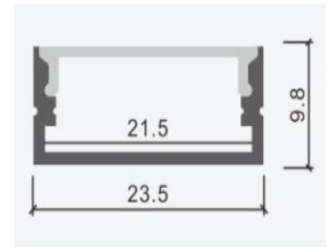

Ancho: 24.5/17.5 mm

Alto: 12.2 mm

LED: 12.5 mm

Material: Aluminio

Accesorios:

LL-613B

Perfil para LED

Ancho: 24 mm

Alto: 14.2 mm

LED: 12 mm

Material: Aluminio

Accesorios:

LL-613

Perfil para LED

Ancho: 20/12.3 mm

Alto: 12.8 mm

LED: 15 mm

Material: Aluminio

Accesorios:

LL-616

Perfil para LED

Ancho: 19.3 mm

Alto: 13 mm

LED: 15.5 mm

Alto: 9.8 mm

LED: 21.5 mm

Material: Aluminio

Accesorios:

LL-618

Perfil para LED

Ancho: 21.7 mm

Alto: 5.7 mm