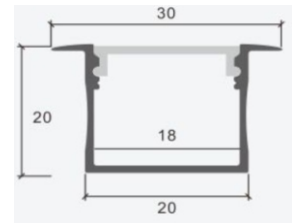

Alto: 14.5 mm

LED: 12.9 mm

Material: Aluminio

Accesorios:

LL-601

Perfil para LED

Ancho: 15.8 mm

Alto: 15.8 mm

Alto: 9.8 mm

LED: 21.5 mm

Material: Aluminio

Accesorios:

LL-618

Perfil para LED

Ancho: 21.7 mm

Alto: 5.7 mm

Alto: 20 mm

LED: 18 mm

Material: Aluminio

Accesorios:

LL-2020

Perfil para LED

Ancho: 20 mm

Alto: 20 mm