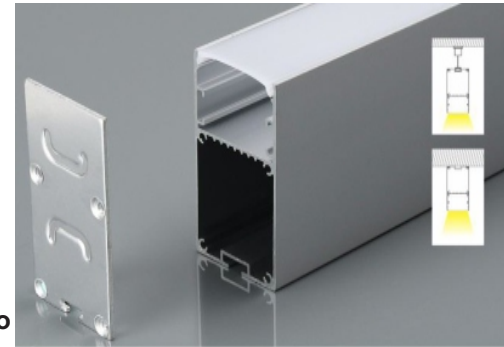

Perfil para LED

Ancho: 35.6 mm

Alto: 66.8 mm

LED: 32 mm

Material: Aluminio

Accesorios:

LL-706A

Perfil para LED