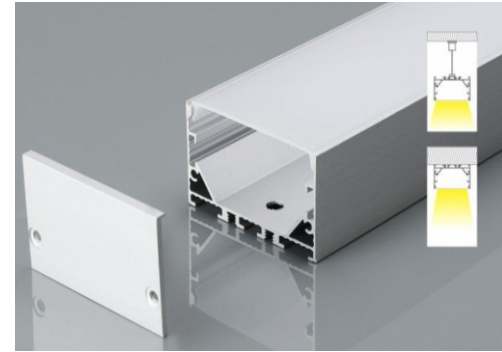

LL-6035M

Perfil para LED

Ancho: 60 mm

Alto: 35 mm

LED: 32 mm

Material: Aluminio

Accesorios:

LL-7635M

Perfil para LED

Ancho: 76 mm

Alto: 35 mm

LED: 54 mm

Material: Aluminio

Accesorios:

☎ 947 383 989
924 517 232

✉ ventas@ledluminance.com

🌐 ledluminance.com