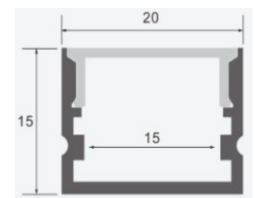

LL-2015

Perfil para LED

Ancho: 20 mm

Alto: 15 mm

LED: 15 mm

Material: Aluminio

Accesorios: