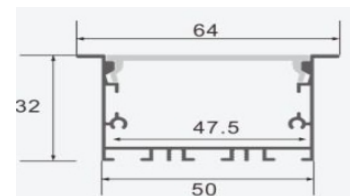

LL-5032A

Perfil para LED

Ancho: 64/50 mm

Alto: 32 mm

LED: 47.5 mm

Material: Aluminio

Accesorios: