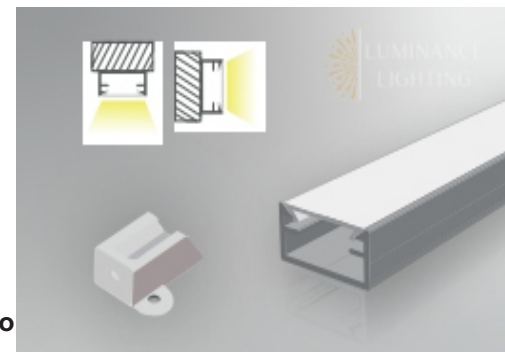

LUMINANCE
LIGHTING

PERFIL
DE ALUMINIO
PARA LED

LL-505

Perfil para LED

Ancho: 16 mm

Alto: 12 mm

LED: 12 mm

Material: Aluminio

Accesorios:

LL-506

Perfil para LED

Ancho: 13 mm

Alto: 8 mm

LED: 12 mm

Material: Aluminio

Accesorios: