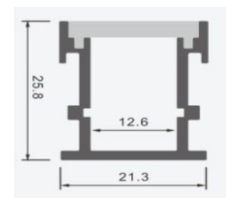

LL-632

Perfil para LED

Ancho: 21.3 mm

Alto: 25.8 mm

LED: 12.6 mm

Material: Aluminio

Accesorios: