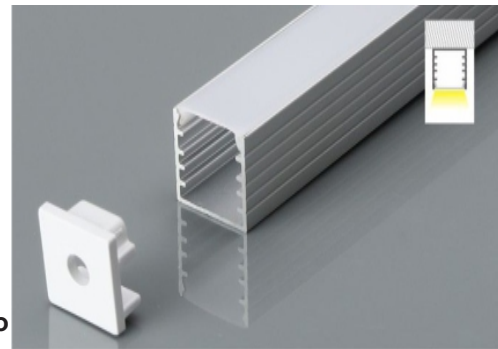

LED: 12 mm

Material: Aluminio

Accesorios:

LL-509

Perfil para LED

Ancho: 17.4 mm

Alto: 7 mm

LED: 12.4 mm

Alto: 14.5 mm

LED: 12.9 mm

Material: Aluminio

Accesorios:

LL-601

Perfil para LED

Ancho: 15.8 mm

Alto: 15.8 mm