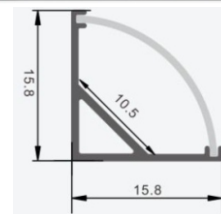

LL-601

Perfil para LED

Ancho: 15.8 mm

Alto: 15.8 mm

LED: 10.5 mm

Material: Aluminio

Accesorios: