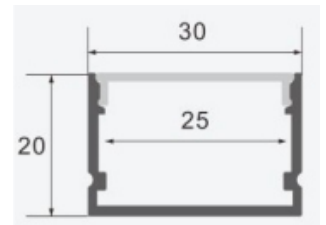

LL-3020

Perfil para LED

Ancho: 30 mm

Alto: 20 mm

LED: 25 mm

Material: Aluminio

Accesorios:

LL-707A

Perfil para LED

Ancho: 50 mm

Alto: 75 mm

LED: 29.3 mm

Material: Aluminio

Accesorios:

☎ 947 383 989
924 517 232

✉ ventas@ledluminance.com

🌐 ledluminance.com