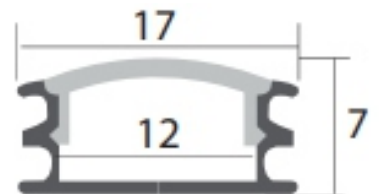

☎ 947 383 989
924 517 232

✉ ventas@ledluminance.com

🌐 ledluminance.com

LL-508

Perfil para LED

Ancho: 24.7 mm

Alto: 7 mm

LED: 12.4 mm

Material: Aluminio

Accesorios:

LL-509B

Perfil para LED

Ancho: 17 mm

Alto: 7 mm

LED: 12 mm

Material: Aluminio

Accesorios:

☎ 947 383 989
924 517 232

✉ ventas@ledluminance.com

🌐 ledluminance.com

LL-508 B

Perfil para LED

Ancho: 24.7 mm

Alto: 7 mm