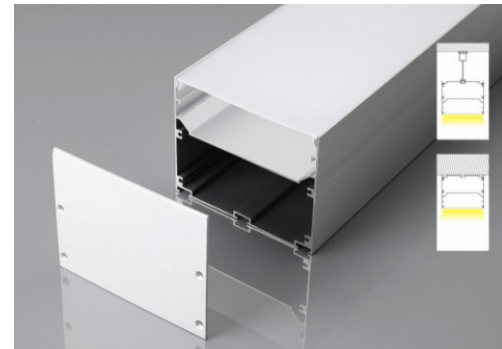

LL-10075

Perfil para LED

Ancho: 100mm

Alto: 75mm

LED: 75mm

Material: Aluminio

Accesorios: