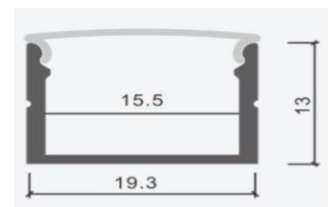

LL-616

Perfil para LED

Ancho: 19.3 mm

Alto: 13 mm

LED: 15.5 mm

Material: Aluminio

Accesorios: