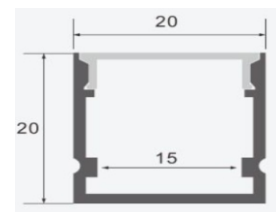

LL-2020

Perfil para LED

Ancho: 20 mm

Alto: 20 mm

LED: 15 mm

Material: Aluminio

Accesorios: