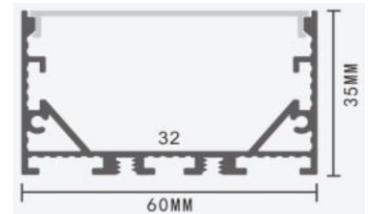

LL-6035M

Perfil para LED

Ancho: 60 mm

Alto: 35 mm

LED: 32 mm

Material: Aluminio

Accesorios:

LL-7635M

Perfil para LED

Ancho: 76 mm

Alto: 35 mm

LED: 54 mm

Material: Aluminio

Accesorios:

☎ 947 383 989
924 517 232

✉ ventas@ledluminance.com

🌐 ledluminance.com