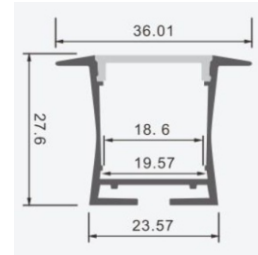

Alto: 14.5 mm

LED: 12.9 mm

Material: Aluminio

Accesorios:

LL-601

Perfil para LED

Ancho: 15.8 mm

Alto: 15.8 mm

Alto: 9.8 mm

LED: 21.5 mm

Material: Aluminio

Accesorios:

LL-618

Perfil para LED

Ancho: 21.7 mm

Alto: 5.7 mm

🌐 ledluminance.com

LL-712

Perfil para LED

Ancho: 36.01/23.57 mm

Alto: 35 mm

LED: 19.57/18.6 mm

Material: Aluminio

Accesorios:

LL-808

Perfil para LED

Ancho: 43.6 mm

Alto: 34.8 mm

LED: 33.2 mm

Material: Aluminio

Accesorios:

☎ 947 383 989
924 517 232